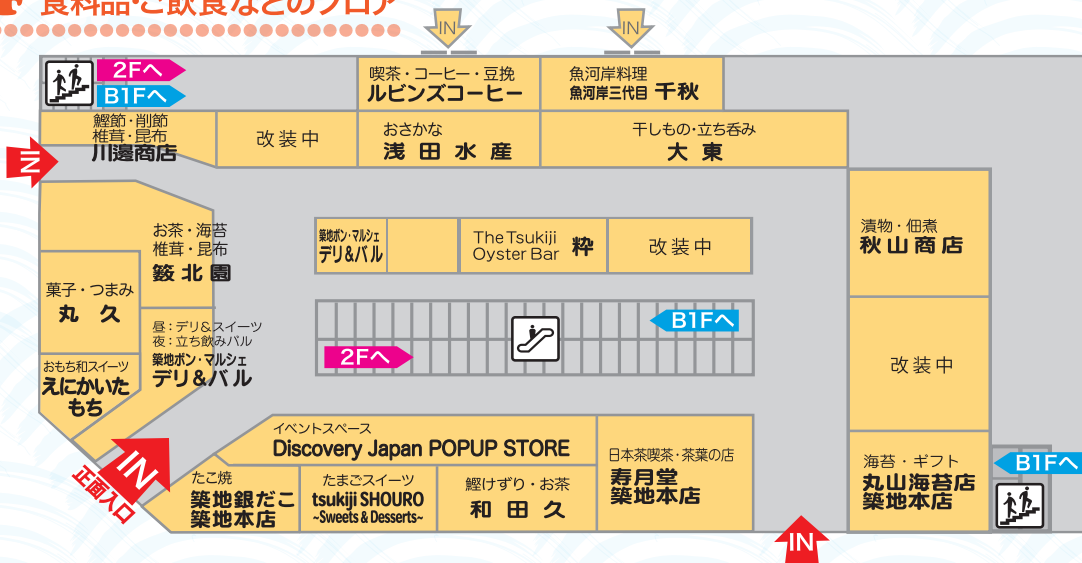

築地おもしろ市場

フロア案内

築地の新しいランドマーク! 築地4丁目交差点 築地KYビル

2F ご飲食などのフロア

1F 食料品・ご飲食などのフロア

B1F ご飲食のフロア

珍味・割烹材料 ※ いづや商店 は、3階事務所階にて営業中