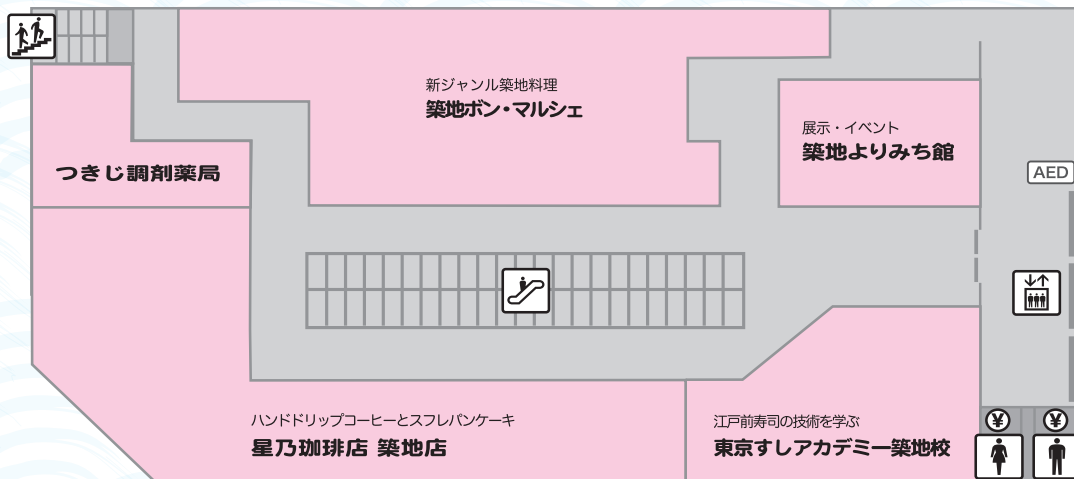

築地おもしろ市場

フロア案内

築地の新しいランドマーク! 築地4丁目交差点 築地KYビル

2F ご飲食などのフロア

1F 食料品・ご飲食などのフロア

B1F ご飲食のフロア

珍味・割烹材料 ※ いづや商店 は、3階事務所階にて営業中