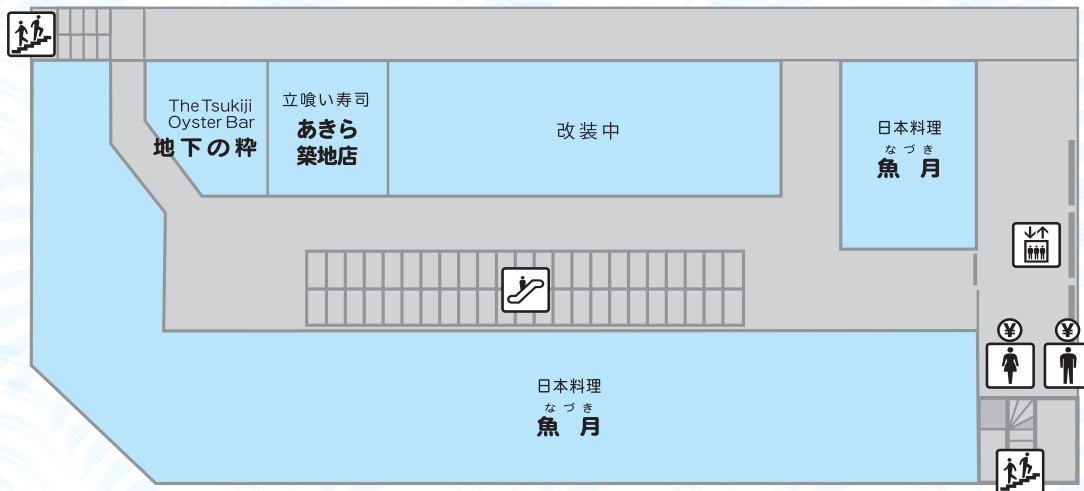

築地おもしろ市場

フロア案内

築地の新しいランドマーク! 築地4丁目交差点 築地KYビル

2F ご飲食などのフロア

1F 食料品・ご飲食などのフロア

B1F ご飲食のフロア

珍味・割烹材料 ※ いづや商店 は、3階事務所階にて営業中